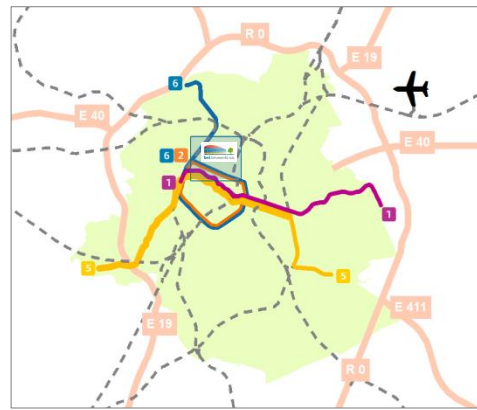

Plan d'accessibilité

Avenue du port, 86c/3002
1000 Bruxelles

✉ info@bel.brussels

Gare du Nord + 15' (person icon) 3 4 + 5' (bicycle icon) 25 55 58 61 + 57 14	Saintelette + 11' (person icon) 51 + 4' (bicycle icon)	Picard + 6' (person icon) 14 89
Ribaucourt Yser + 12' - 17' (person icon) Belgica + 4' - 6' (bicycle icon) Pannenhuis / T&T 2 6	Tour & Taxis + 2' (person icon) 14 57 88	Comte de Flandre + 19' (person icon) + 6' (bicycle icon) 1 5 + 89